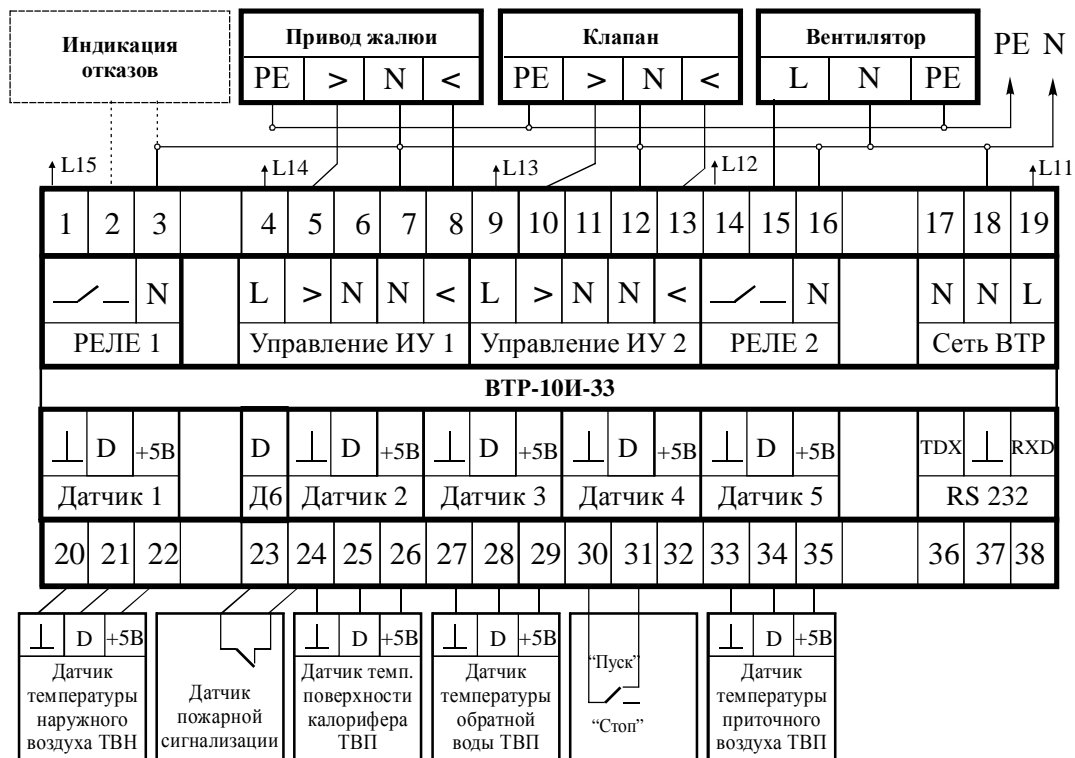

**ПРИЛОЖЕНИЕ Г**  
(справочное)  
**ЭЛЕКТРИЧЕСКИЕ СХЕМЫ ПОДКЛЮЧЕНИЯ РЕГУЛЯТОРА ВТР 10И**  
**ДЛЯ РАЗЛИЧНЫХ ВАРИАНТОВ ПРИМЕНЕНИЯ**

Рис. Г.1 Схема подключения ВТР 10И (программа 14)  
в системе управления одним контуром отопления

Рис. Г.2 Схема подключения ВТР-10И (программа 24)  
в системе управления одним контуром ГВС

Рис. Г.3 Схема подключения ВТР-10И (программа 11) в системе управления двумя контурами отопления

Рис. Г.4 Схема подключения ВТР-10И (программа 22) в системе управления двумя контурами ГВС

Рис. Г.5 Схема подключения ВТР-10И (программа 12) в системе управления одним контуром отопления и одним контуром ГВС

Рис. Г.6 Схема подключения ВТР-10И (программа 33) в системе управления приточной вентиляцией