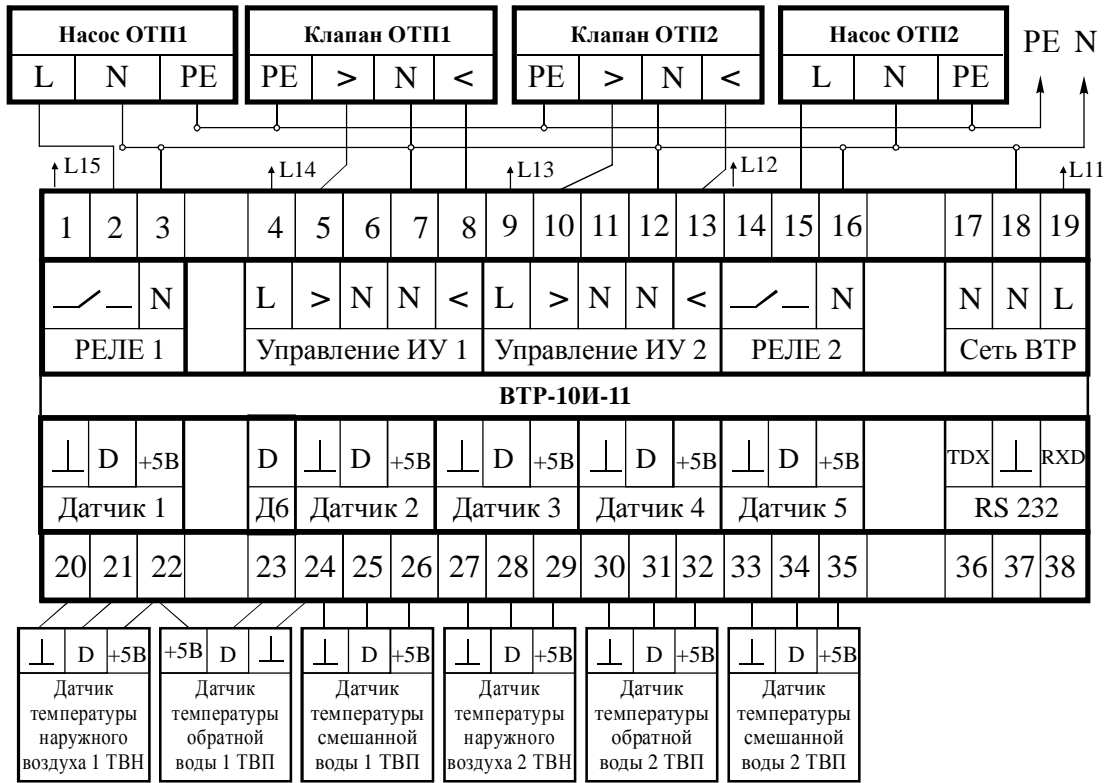

**ПРИЛОЖЕНИЕ Г**  
(справочное)  
**ЭЛЕКТРИЧЕСКИЕ СХЕМЫ ПОДКЛЮЧЕНИЯ РЕГУЛЯТОРА ВТР 10И**  
**ДЛЯ РАЗЛИЧНЫХ ВАРИАНТОВ ПРИМЕНЕНИЯ**

Рис. Г.1 Схема подключения ВТР 10И (программа 14)  
в системе управления одним контуром отопления

Рис. Г.2 Схема подключения ВТР-10И (программа 24)  
в системе управления одним контуром ГВС

Рис. Г.3 Схема подключения ВТР-10И (программа 11) в системе управления двумя контурами отопления

Рис. Г.4 Схема подключения ВТР-10И (программа 22) в системе управления двумя контурами ГВС

Рис. Г.5 Схема подключения ВТР-10И (программа 12) в системе управления одним контуром отопления и одним контуром ГВС

Рис. Г.6 Схема подключения ВТР-10И (программа 33) в системе управления приточной вентиляцией