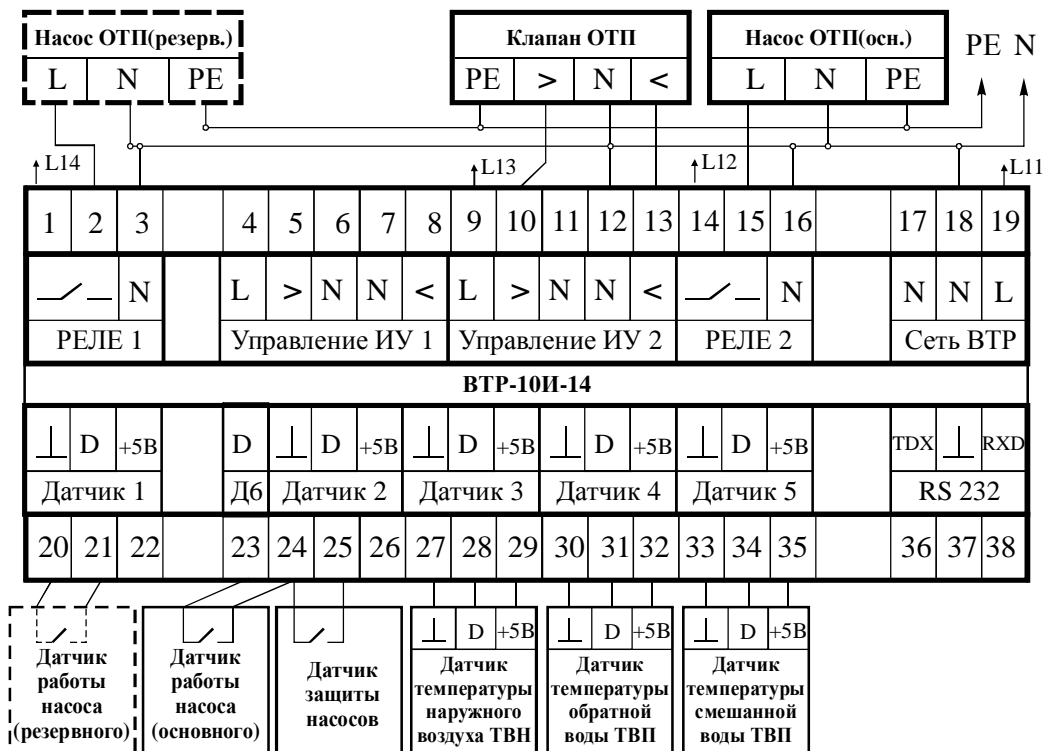

**ПРИЛОЖЕНИЕ Г**  
(справочное)  
**ЭЛЕКТРИЧЕСКИЕ СХЕМЫ ПОДКЛЮЧЕНИЯ РЕГУЛЯТОРА ВТР 10И**  
**ДЛЯ РАЗЛИЧНЫХ ВАРИАНТОВ ПРИМЕНЕНИЯ**

Рис. Г.1 Схема подключения ВТР 10И (программа 14)  
в системе управления одним контуром отопления

Рис. Г.2 Схема подключения ВТР-10И (программа 24)  
в системе управления одним контуром ГВС

Рис. Г.3 Схема подключения ВТР-10И (программа 11) в системе управления двумя контурами отопления

Рис. Г.4 Схема подключения ВТР-10И (программа 22) в системе управления двумя контурами ГВС