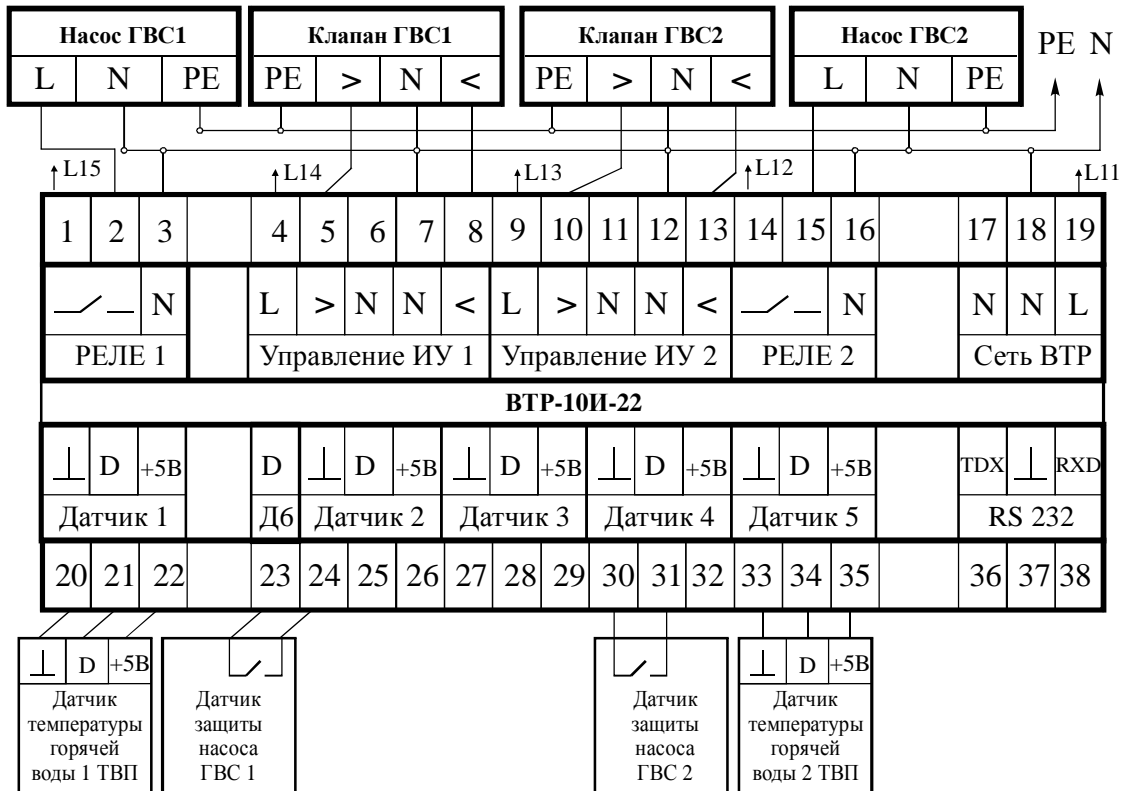

**ПРИЛОЖЕНИЕ Г**  
(справочное)  
**ЭЛЕКТРИЧЕСКИЕ СХЕМЫ ПОДКЛЮЧЕНИЯ РЕГУЛЯТОРА ВТР 10И**  
**ДЛЯ РАЗЛИЧНЫХ ВАРИАНТОВ ПРИМЕНЕНИЯ**

Рис. Г.1 Схема подключения ВТР 10И (программа 14)  
в системе управления одним контуром отопления

Рис. Г.2 Схема подключения ВТР-10И (программа 24)  
в системе управления одним контуром ГВС

Рис. Г.3 Схема подключения ВТР-10И (программа 11) в системе управления двумя контурами отопления

Рис. Г.4 Схема подключения ВТР-10И (программа 22) в системе управления двумя контурами ГВС

Рис. Г.5 Схема подключения ВТР-10И (программа 12) в системе управления одним контуром отопления и одним контуром ГВС

Рис. Г.6 Схема подключения ВТР-10И (программа 33) в системе управления приточной вентиляцией