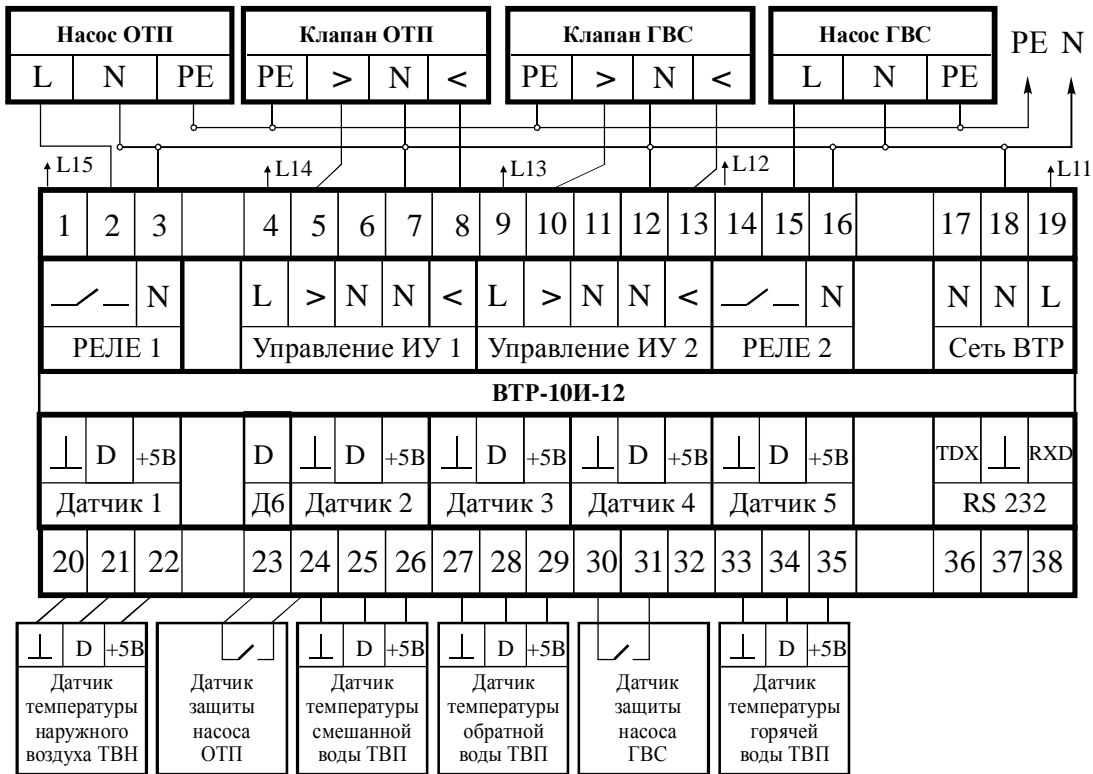

**ПРИЛОЖЕНИЕ Г**  
(справочное)  
**ЭЛЕКТРИЧЕСКИЕ СХЕМЫ ПОДКЛЮЧЕНИЯ РЕГУЛЯТОРА ВТР 10И**  
**ДЛЯ РАЗЛИЧНЫХ ВАРИАНТОВ ПРИМЕНЕНИЯ**

Рис. Г.1 Схема подключения ВТР 10И (программа 14)  
в системе управления одним контуром отопления

Рис. Г.2 Схема подключения ВТР-10И (программа 24)  
в системе управления одним контуром ГВС

Рис. Г.3 Схема подключения ВТР-10И (программа 11) в системе управления двумя контурами отопления

Рис. Г.4 Схема подключения ВТР-10И (программа 22) в системе управления двумя контурами ГВС

Рис. Г.5 Схема подключения ВТР-10И (программа 12) в системе управления одним контуром отопления и одним контуром ГВС

Рис. Г.6 Схема подключения ВТР-10И (программа 33) в системе управления приточной вентиляцией