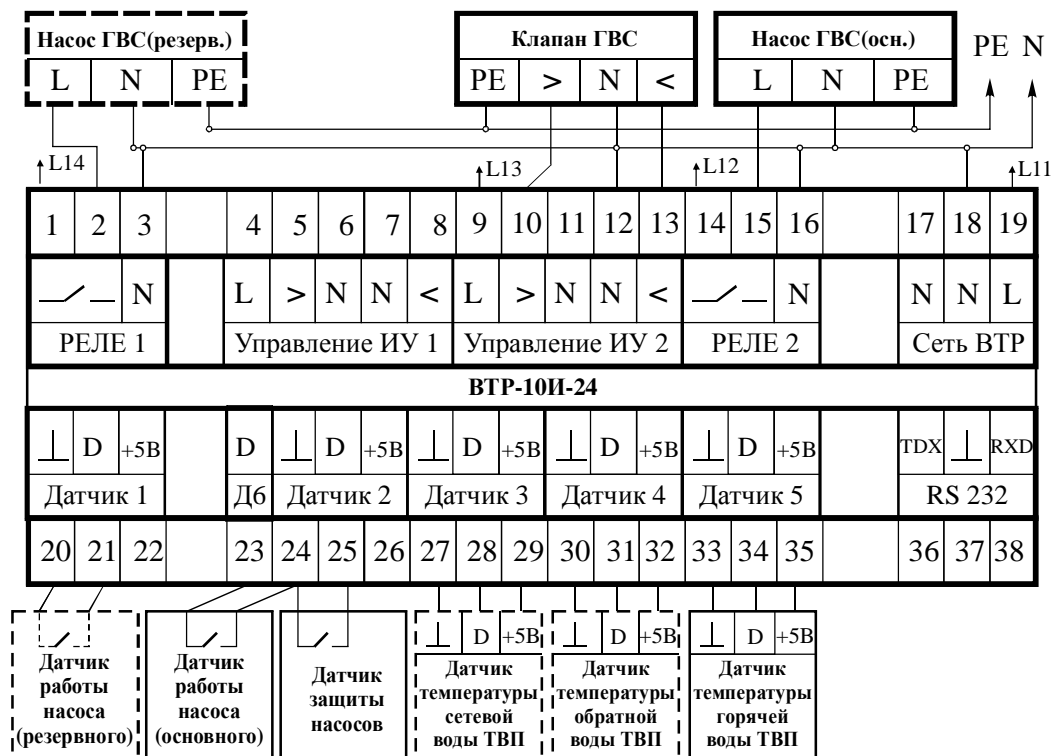

**ПРИЛОЖЕНИЕ Г**  
(справочное)  
**ЭЛЕКТРИЧЕСКИЕ СХЕМЫ ПОДКЛЮЧЕНИЯ РЕГУЛЯТОРА ВТР 10И**  
**ДЛЯ РАЗЛИЧНЫХ ВАРИАНТОВ ПРИМЕНЕНИЯ**

Рис. Г.1 Схема подключения ВТР 10И (программа 14)  
в системе управления одним контуром отопления

Рис. Г.2 Схема подключения ВТР-10И (программа 24)  
в системе управления одним контуром ГВС

Рис. Г.3 Схема подключения ВТР-10И (программа 11) в системе управления двумя контурами отопления

Рис. Г.4 Схема подключения ВТР-10И (программа 22) в системе управления двумя контурами ГВС